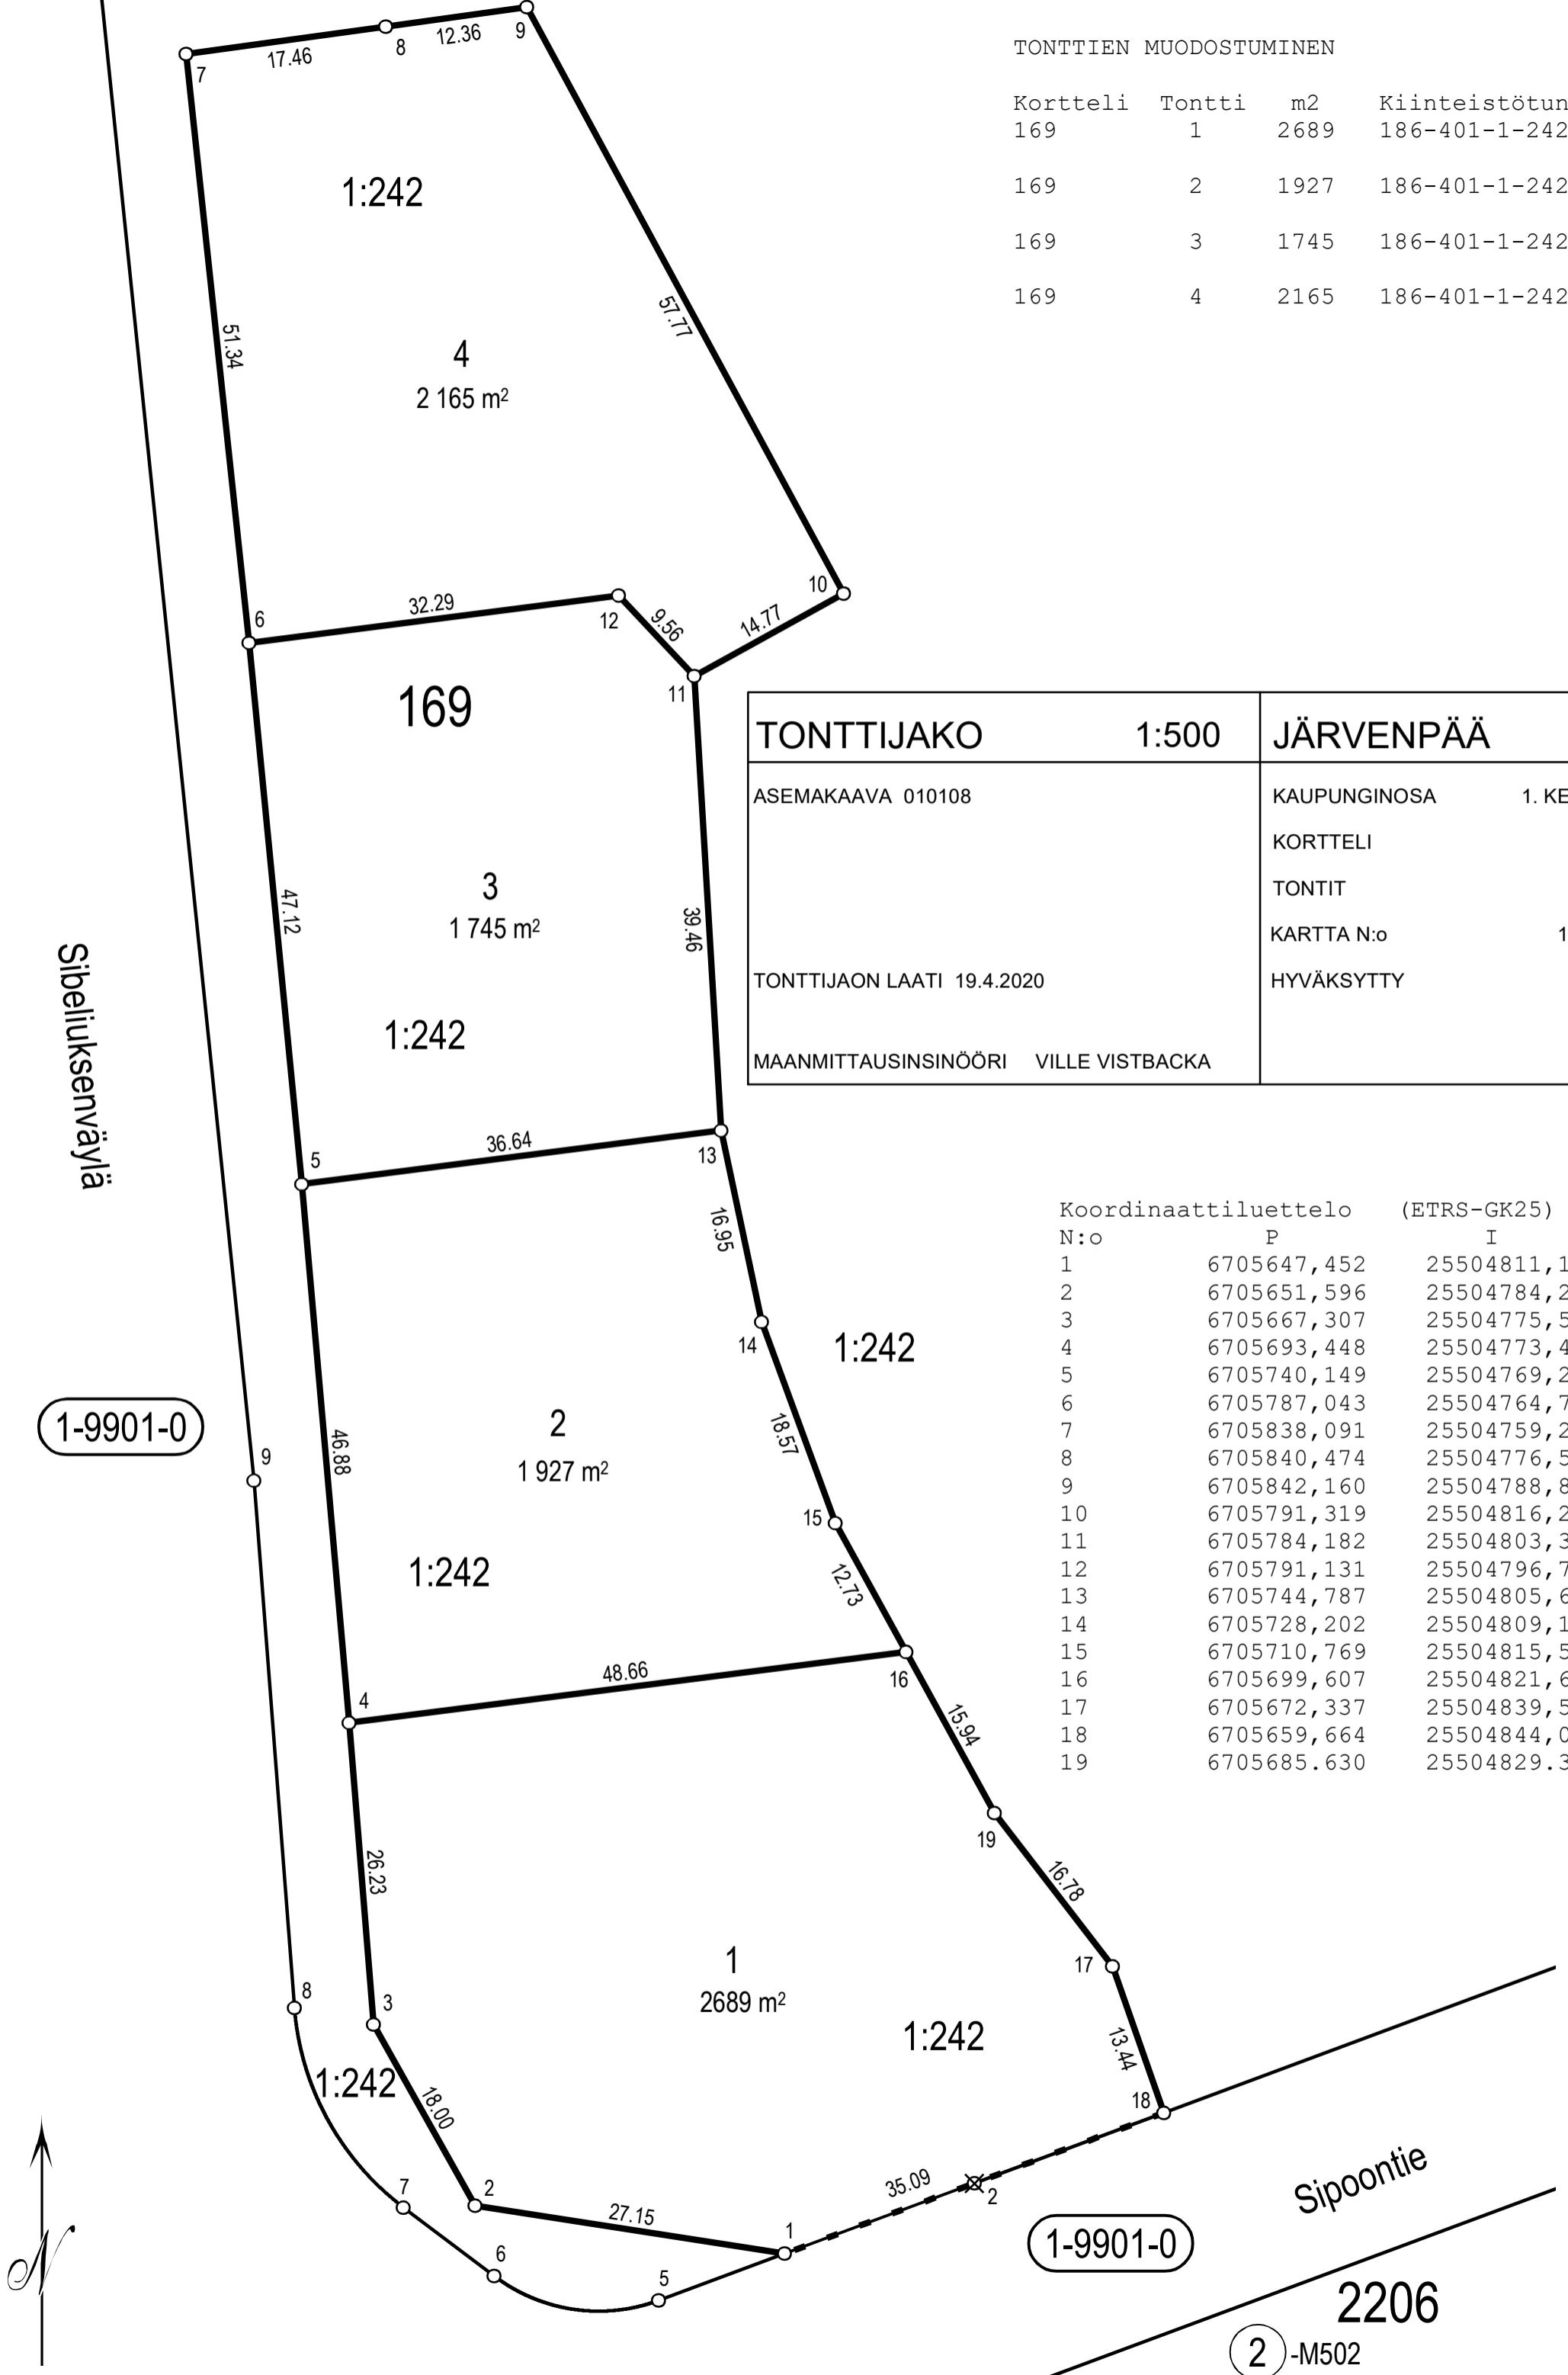

TONTTIEN MUODOSTUMINEN

Kortteli	Tontti	m2	Kiinteistötunnus
169	1	2689	186-401-1-242
169	2	1927	186-401-1-242
169	3	1745	186-401-1-242
169	4	2165	186-401-1-242

TONTTIJAKO 1:500		JÄRVENPÄÄ	
ASEMAKAAVA 010108		KAUPUNGINOSA	1. KESKUS
		KORTTELI	169
		TONTIT	1-4
		KARTTA N:o	16/2021
TONTTIJAON LAATI 19.4.2020		HYVÄKSYTTY	
MAANMITTAUSINSINÖÖRI VILLE VISTBACKA			

Koordinaattiluettelo (ETRS-GK25)		
N:o	P	I
1	6705647,452	25504811,132
2	6705651,596	25504784,299
3	6705667,307	25504775,510
4	6705693,448	25504773,405
5	6705740,149	25504769,290
6	6705787,043	25504764,720
7	6705838,091	25504759,269
8	6705840,474	25504776,563
9	6705842,160	25504788,805
10	6705791,319	25504816,248
11	6705784,182	25504803,319
12	6705791,131	25504796,751
13	6705744,787	25504805,637
14	6705728,202	25504809,155
15	6705710,769	25504815,546
16	6705699,607	25504821,669
17	6705672,337	25504839,568
18	6705659,664	25504844,029
19	6705685,630	25504829,336

2206
 (2)-M502